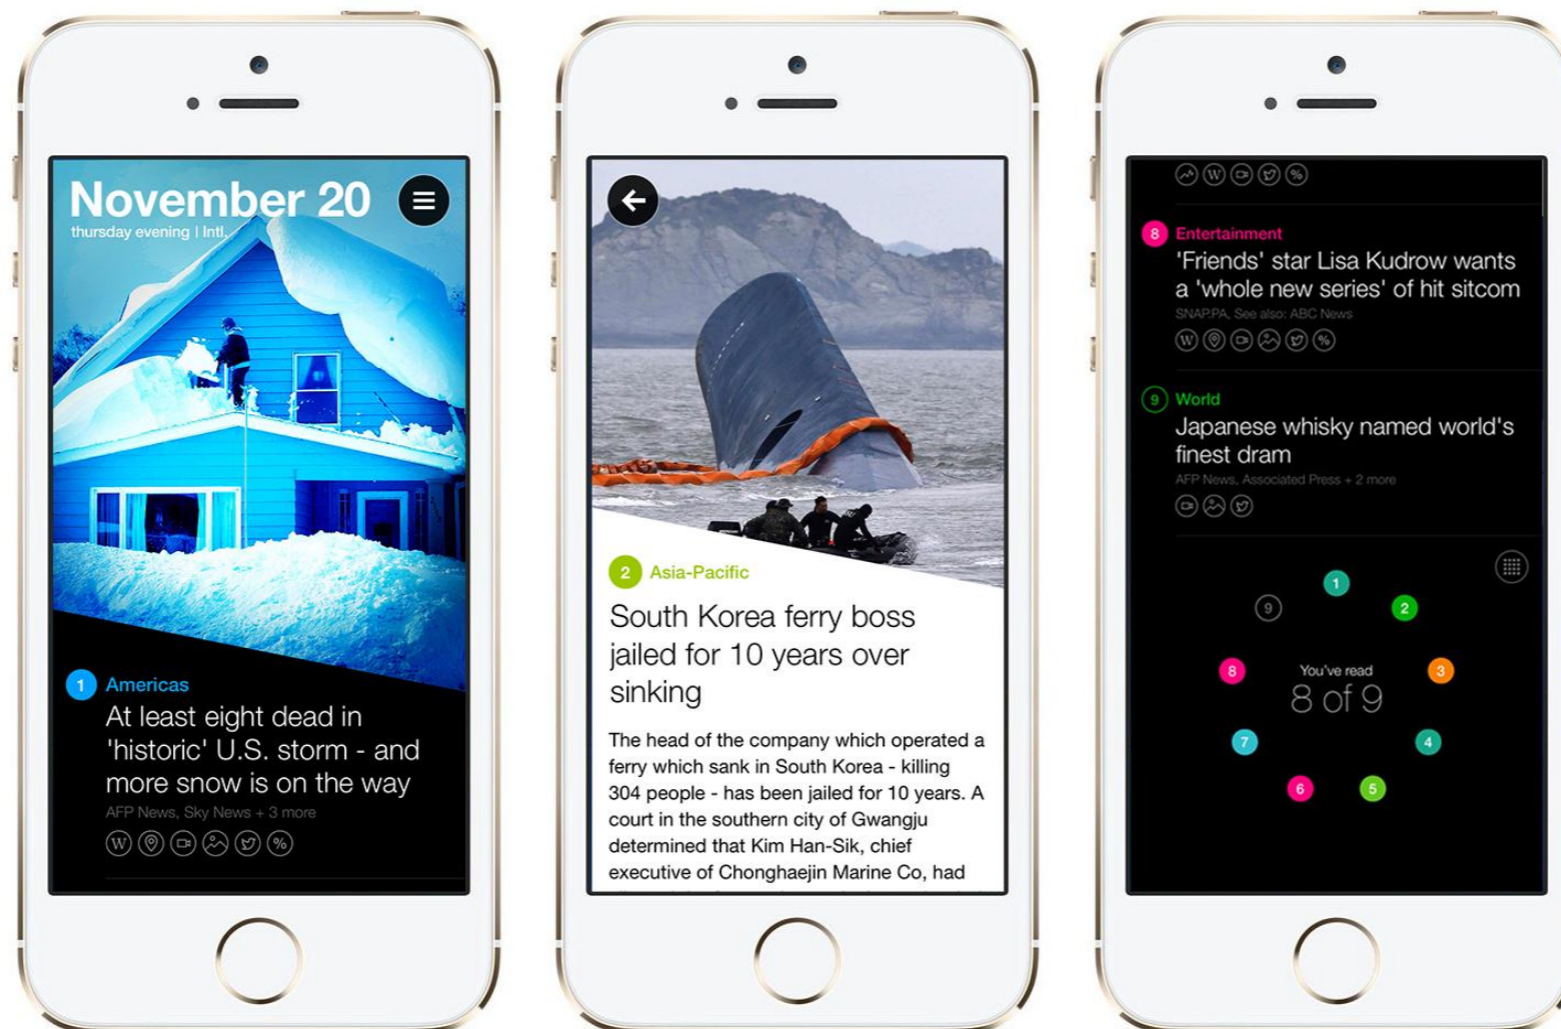

paleta komplementarna