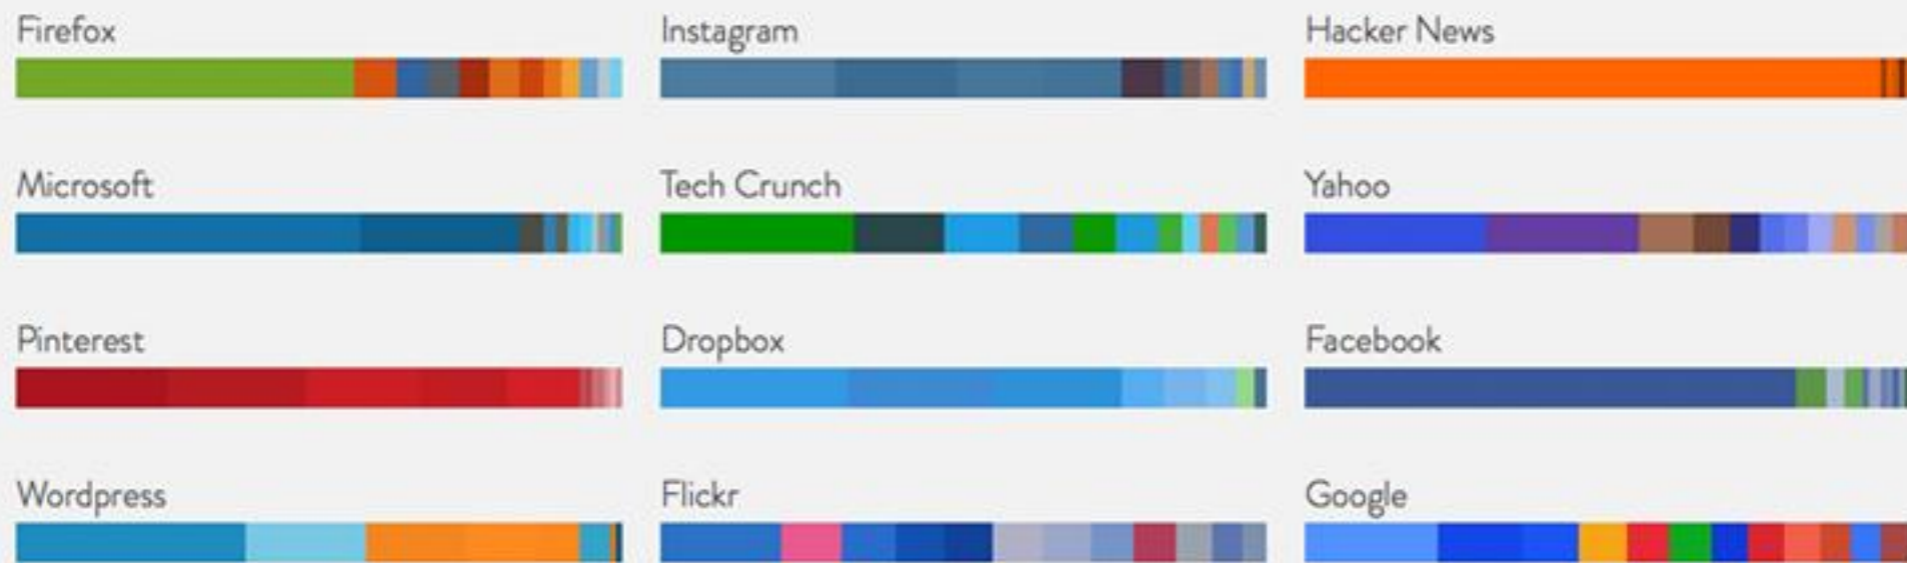

vine

00AA7F

Web Colour Data

http://

Popular Sites

Newly Added

Jak dużo kolorów?

W jakich proporcjach?

Niewidoczny design

Więc jakich kolorów używać?

Dziękuję